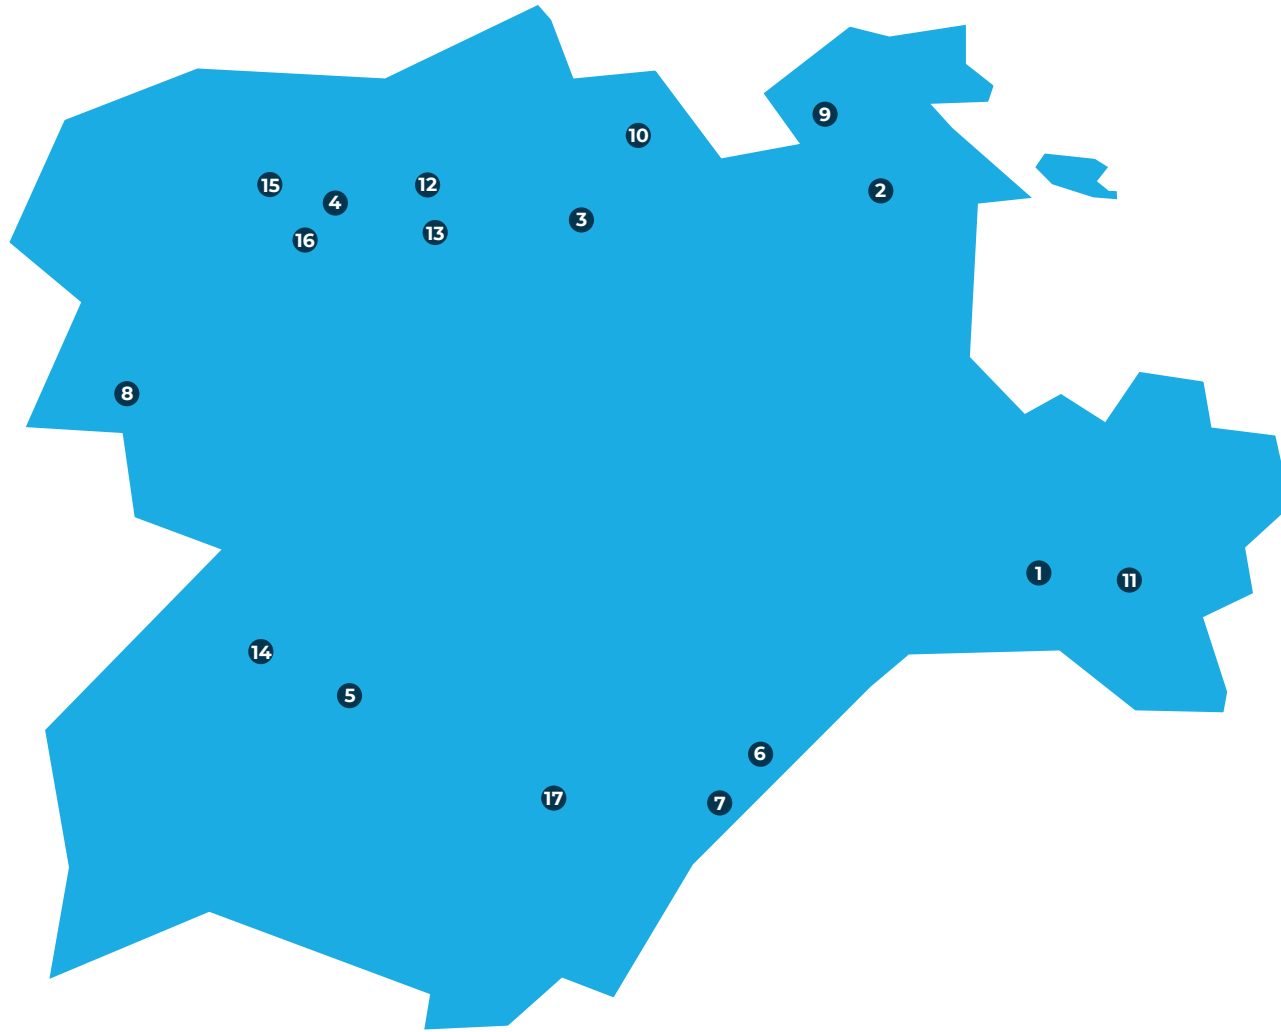

CATALUÑA

	Nombre comercial	Nombre manantial	Ubicación planta envasadora
1	Aigua de Ribes Fontcrisall	Fontaga Fontcrisall	Ribes de Freser (Girona)
2	Aigua de Salenys	Salenys	Llagostera (Girona)
3	Aigua de Vilajuïga	Vilajuïga	Vilajuïga (Girona)
4	Aquarel Viladrau	Aquarel-Avets Fontalegre	Arbúcies (Girona)
5	Caldes de Bohi Fontboix	Font del Bou Font del Boix	Barruera (Lleida)
6	Font del Regàs Estrella V Euroacqua	Font del Regàs Estrella V Euroacqua	Arbúcies (Girona)
7	Font Agudes	Ballanes	Arbúcies (Girona)
8	Font del Subirà	El Subirà	Osor (Girona)
9	Font Nova del Pla	Font Nova del Pla	Santes Creus-Aiguamúrcia (Tarragona)
10	Font Vella	Font Vella Sacalm	Sant Hilari Sacalm (Girona)
11	Fontdalt	Fontdalt	Tivissa (Tarragona)
12	Fontdor Sant Hilari Estrella I	Fontdor Sant Hilari Estrella I	Sant Hilari Sacalm (Girona)
13	Fonter	Palatín	Amer (Girona)
14	Imperial	Imperial	Caldes de Malavella (Girona)
15	Les Creus	Les Creus	Maçanet de Cabrenys (Girona)
16	Malavella	Malavella	Caldes de Malavella (Girona)
17	Pineo	Pineo	Estamariu (Lleida)
18	Rocallaura	Agua de Rocallaura	Valbona de les Monges (Lleida)
19	San Narciso	San Narciso	Caldes de Malavella (Girona)
20	Sant Aniol	Sant Aniol	Sant Aniol de Finestres
21	Vichy Catalán	Vichy Catalán	Caldes de Malavella (Girona)