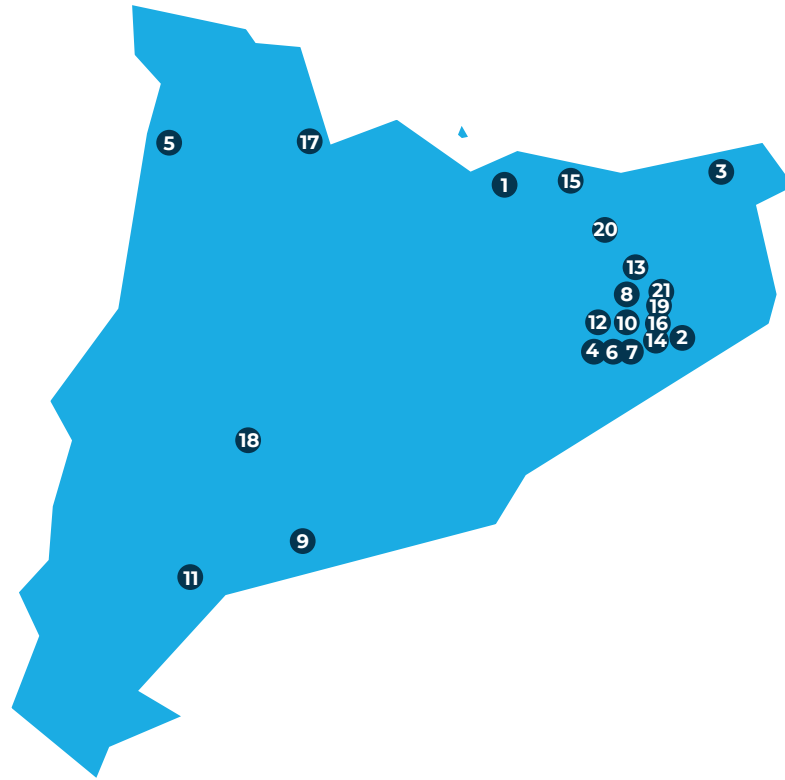

COMUNIDAD FORAL DE NAVARRA

	Nombre comercial	Nombre manantial	Ubicación planta envasadora
1	Betelu	Ama-Iturri	Betelu (Navarra)
2	Belascoain	Belascoain	Belascoain (Navarra)