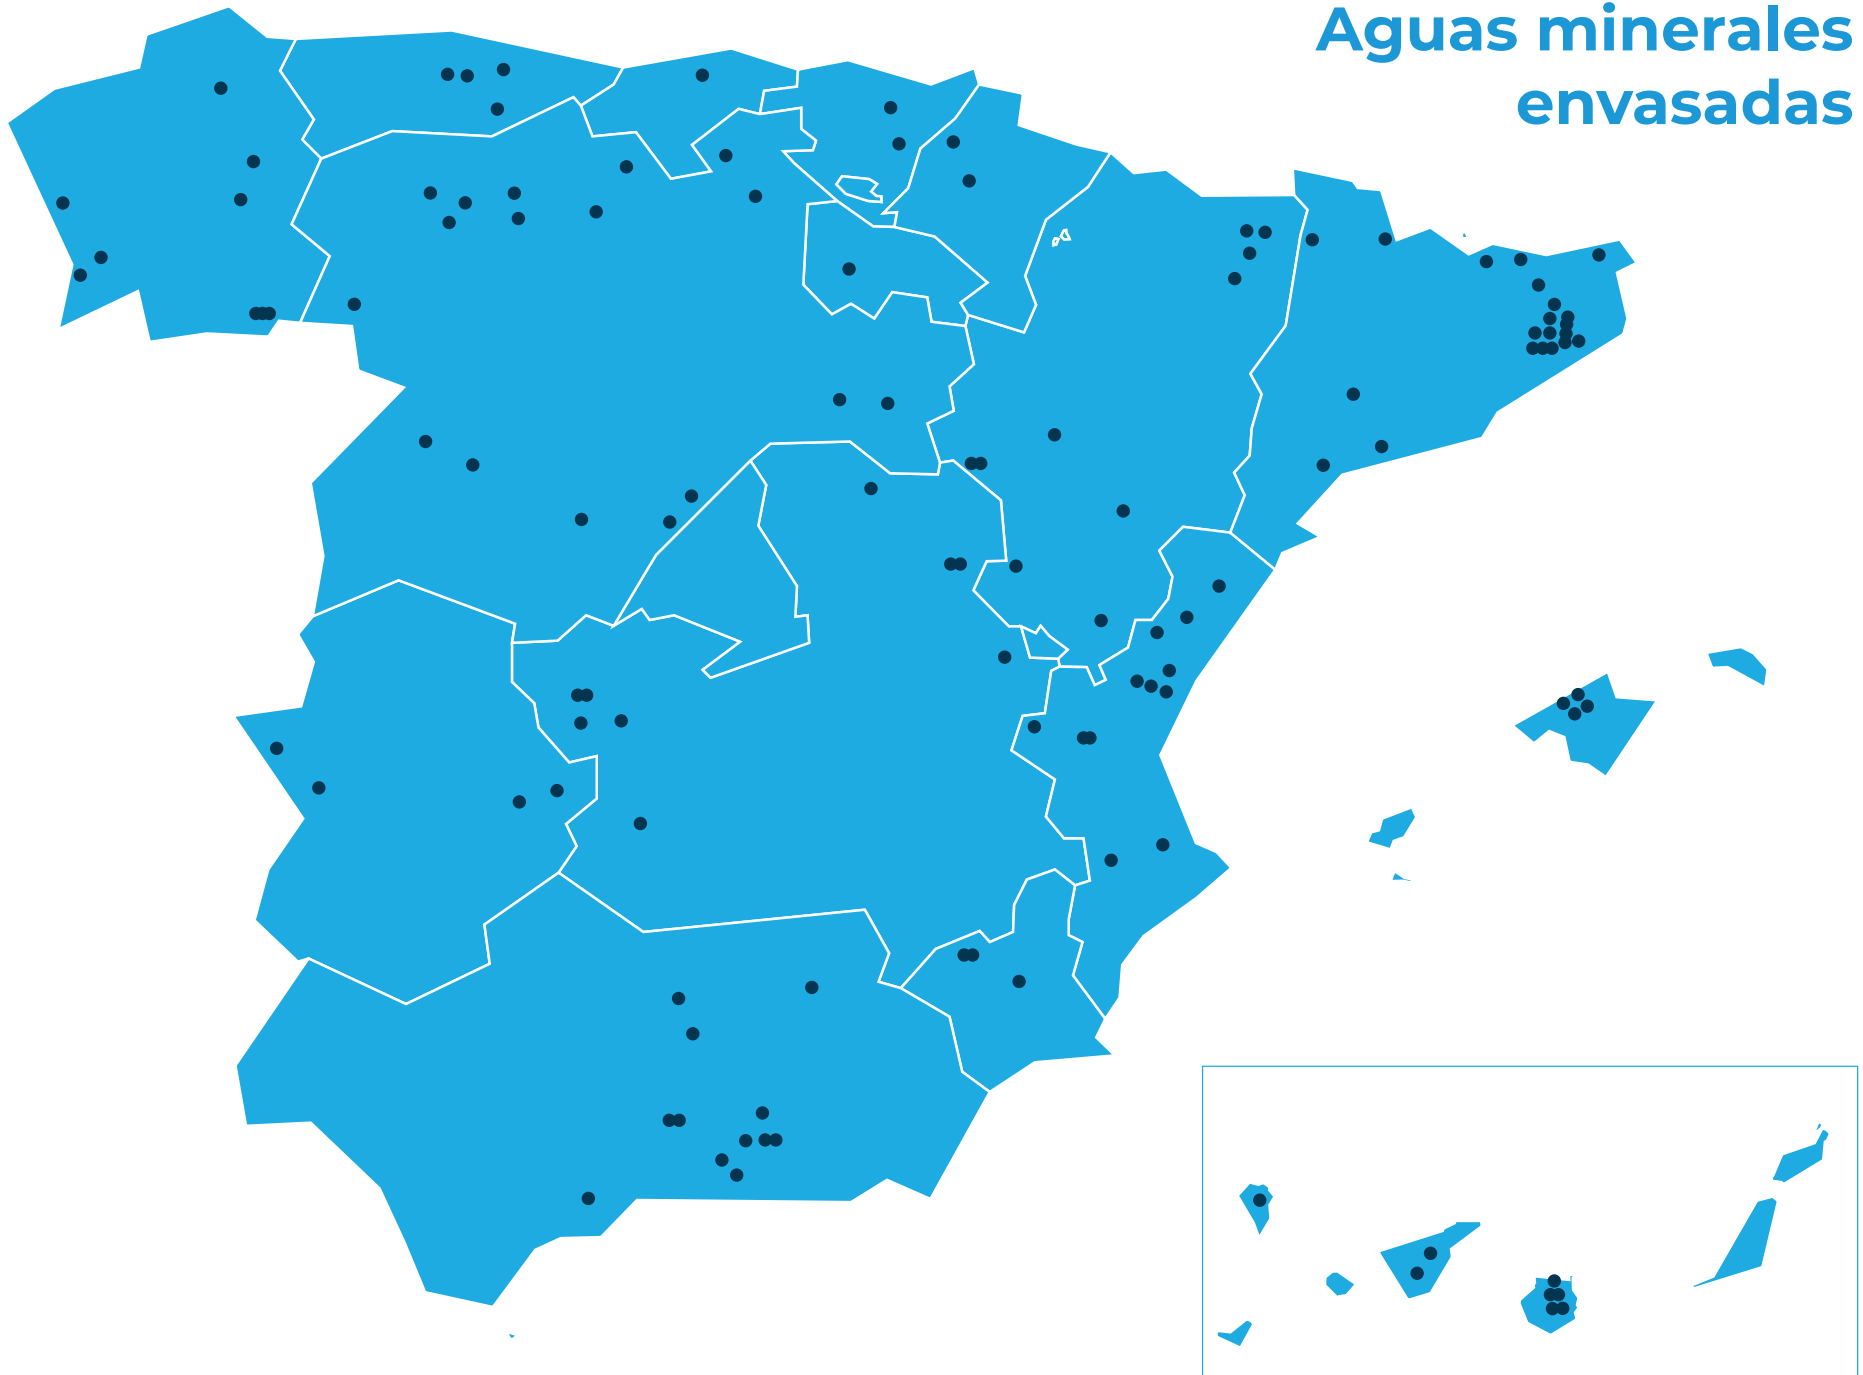

Aguas minerales envasadas

ANDALUCÍA

	Nombre comercial	Nombre manantial	Ubicación planta envasadora
1	Agua de Albarcín	Albarcín	Guadix (Granada)
2	Aqua Nevada	Aqua Nevada	El Tesorillo, Albuñán (Granada)
3	Aquadeus	Sierra Dúrcal	Dúrcal (Granada)
4	Aquaservice	Aquaservice Cogollos de Guadix	Cogollos de Guadix (Granada)
5	Font Natura	Font Natura	Loja (Granada)
6	Fontarel	El Pilar	Loja (Granada)
7	La Paz	La Paz	Marmolejo (Jaén)
8	Lanjarón Lanjarón con gas	Salud Fonte Forte	Lanjarón (Granada)
9	Monssalus	Monssalus	Albuñán (Granada)
10	Natura Sierras de Jaén	Natura Sierras de Jaén	Los Villares (Jaén)
11	Sierra Bonela	Casarabonela	Casarabonela (Málaga)
12	Sierra de Cazorla Sierra de Segura	Sierra de Cazorla Fuente Blanca	Villanueva del Arzobispo (Jaén)

ARAGÓN

	Nombre comercial	Nombre manantial	Ubicación planta envasadora
1	Agua de Bronchales	Bronchales 3 y 5	Bronchales (Teruel)
2	Aguas de Manzanera	El Salvador	Manzanera (Teruel)
3	Aquabona Fuen-Mayor	Fuen-Mayor	Cañizar del Olivar (Teruel)
4	Aquaservice	Ribagorza	Graus (Huesca)
5	Fontecabras	Fontecabras	Jaraba (Zaragoza)
6	Lunares El Cañar	Lunares El Cañar	Jaraba (Zaragoza)
7	Sierra del Águila	La Majuela	Cariñera (Zaragoza)
8	Veri Pirinea	Veri 1 y 4 Pirinea	Bisaurri (Huesca)
9	Veri	Veri 5	El Run-Castejón de Sos (Huesca)
10	Vilas del Turbón	Vilas	Torre la Ribera (Huesca)

ISLAS CANARIAS

	Nombre comercial	Nombre manantial	Ubicación planta envasadora
1	Aguas de la Palma	Barbuzano	Santa Cruz de la Palma (S.C. de Tenerife)
2	Agua de Teror	Fuente Agria de Teror	Teror (Las Palmas)
3	Fonteide	Fonteide	La Orotava (S.C. de Tenerife)
4	Fuentealta	Fuentealta	Vilaflor (S. C. de Tenerife)
5	Fuentebruma Fuente Umbría Fuente Niguada	Fuentebruma Fuente Umbría Fuente Niguada	Valsequillo (Las Palmas)
6	Fuenteror	Fuenteror	Teror (Las Palmas)
7	Firgas Aquavia Aquavia II	La Ideal II (El Rapador) Aquavia Aquavia II	Firgas (Las Palmas)
8	Las Higueras	Las Higueras	Valsequillo (Las Palmas)